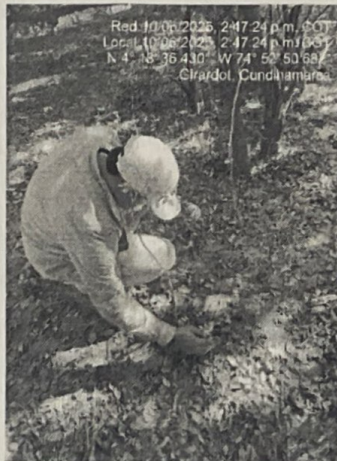

Mantenimiento de especies forestales en el municipio de Girardot- Cundinamarca POMCA rio Seco

La vereda zumbambicos haciendo parte del área que abarca el POMCA Rio Seco, contuvo la siembra de 703 especies nativas para el bosque seco tropical, debido a esta acción se realizó el mantenimiento y control de las especies sembradas en los días 13 de mayo de 2025 y 27 de mayo de 2025, contribuyendo así a la reforestación y sostenibilidad de zona.

Control y mantenimiento a la siembra de 703 plántulas distribuidas entre las especies de igua, diomate, gomo, caracol, torneo, ocobo y guayacán amarillo realizada en la vereda zumbambicos corredor ripiario rio magdalena, bosque seco tropical.

Fecha	Ubicación	Cantidad de plantas (Mantenimiento)
10 de junio de 2025	18 N 513088-476394	308
10 de junio de 2025	N 4°18'36.430" W 74°52'50.682"	395

Evidencias fotográficas