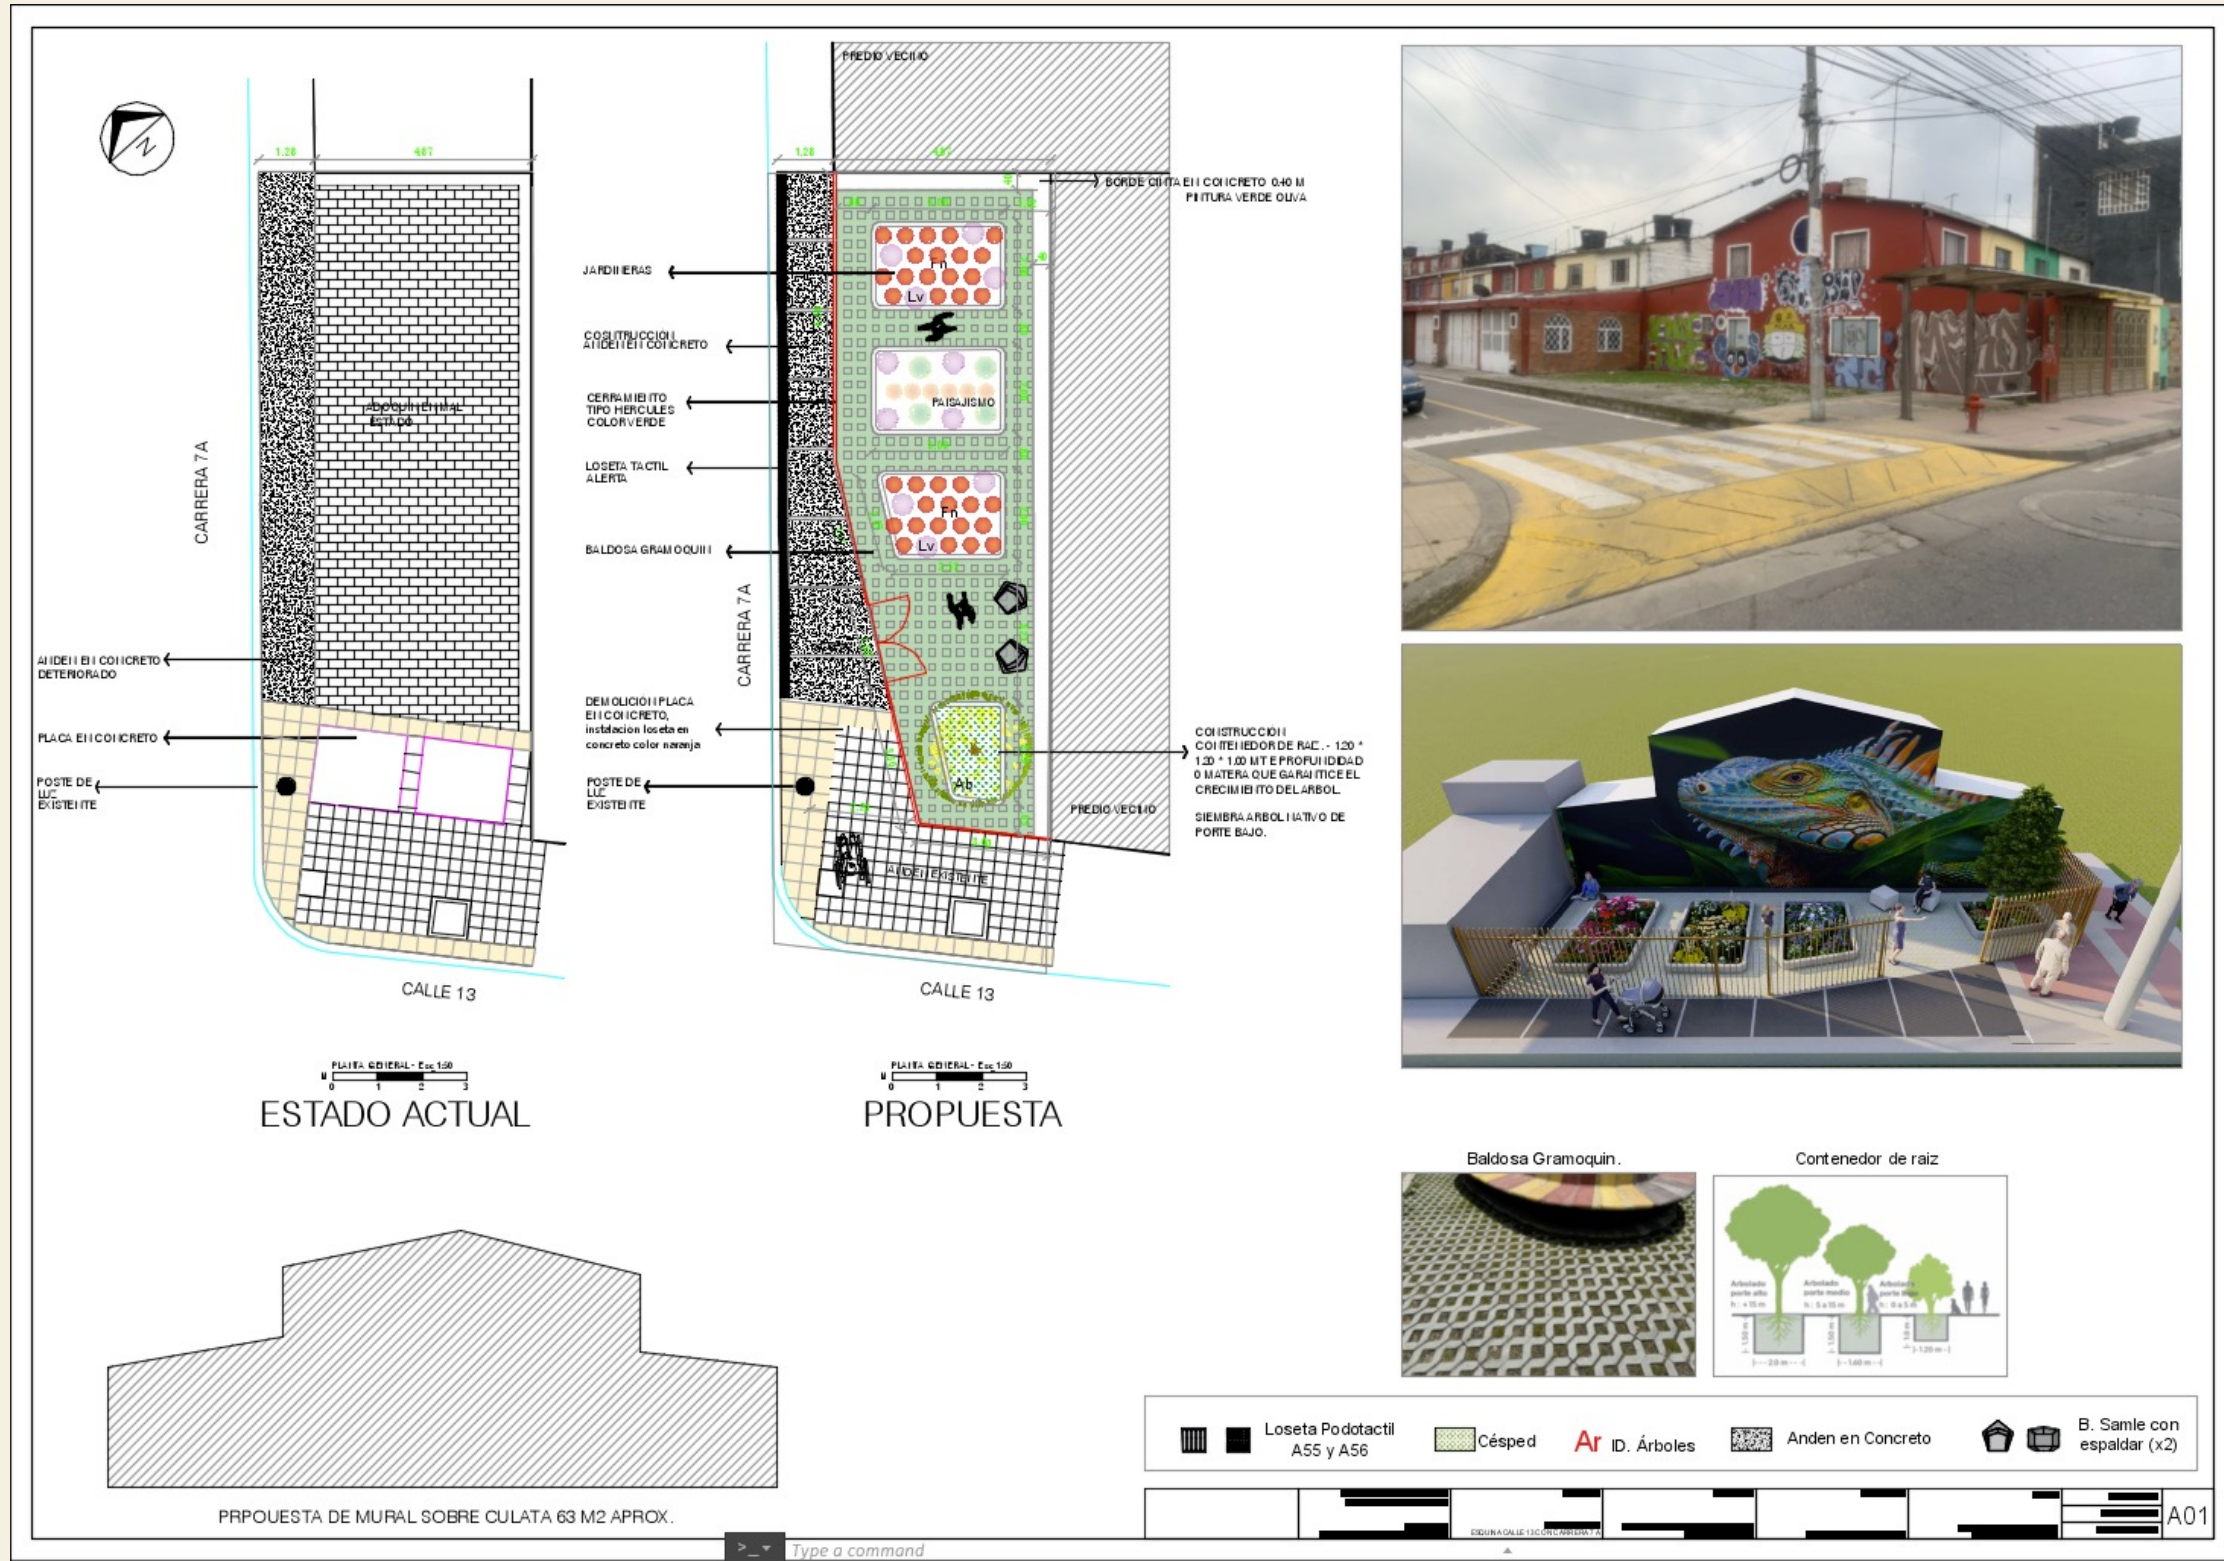

ALCALDÍA DE
FUNZA

Secretaría de Planeación y Ordenamiento territorial

META 258

DISEÑO DE 15 PROYECTOS DE ESPACIO
PÚBLICO PEATONAL.

PARQUE RECREATIVO - CAMERINOS . BARRIO SERREZUELITA

ÁREA DE INTERVENCIÓN : **1000 M2**

2 PARQUE INFANTIL . BARRIO VILLA ADRIANA

ÁREA DE INTERVENCIÓN : **310 M2**

3 PLAZA URBANA BARRIO NUEVA GERONA

ÁREA DE INTERVENCIÓN: **110 M2**

4 PLAZOLETA DE LA SOLIDARIDAD. BARRIO LA AURORA

ÁREA DE INTERVENCIÓN : **3885 M2**

4 PLAZOLETA DE LA SOLIDARIDAD. BARRIO LA AURORA

ÁREA DE INTERVENCIÓN : **3885 M2**

4 PLAZOLETA DE LA SOLIDARIDAD. BARRIO LA AURORA

ÁREA DE INTERVENCIÓN : **3885 M2**

4 PLAZOLETA DE LA SOLIDARIDAD. BARRIO LA AURORA

ÁREA DE INTERVENCIÓN : **3244 M2**

6 PARQUE LINEAL. BARRIO SANTA TERESITA - GUICALI

ÁREA DE INTERVENCIÓN : **3244 M2**

7 PARQUE - PLAZA. VEREDA EL COCLI

ÁREA DE INTERVENCIÓN : **370 M2**