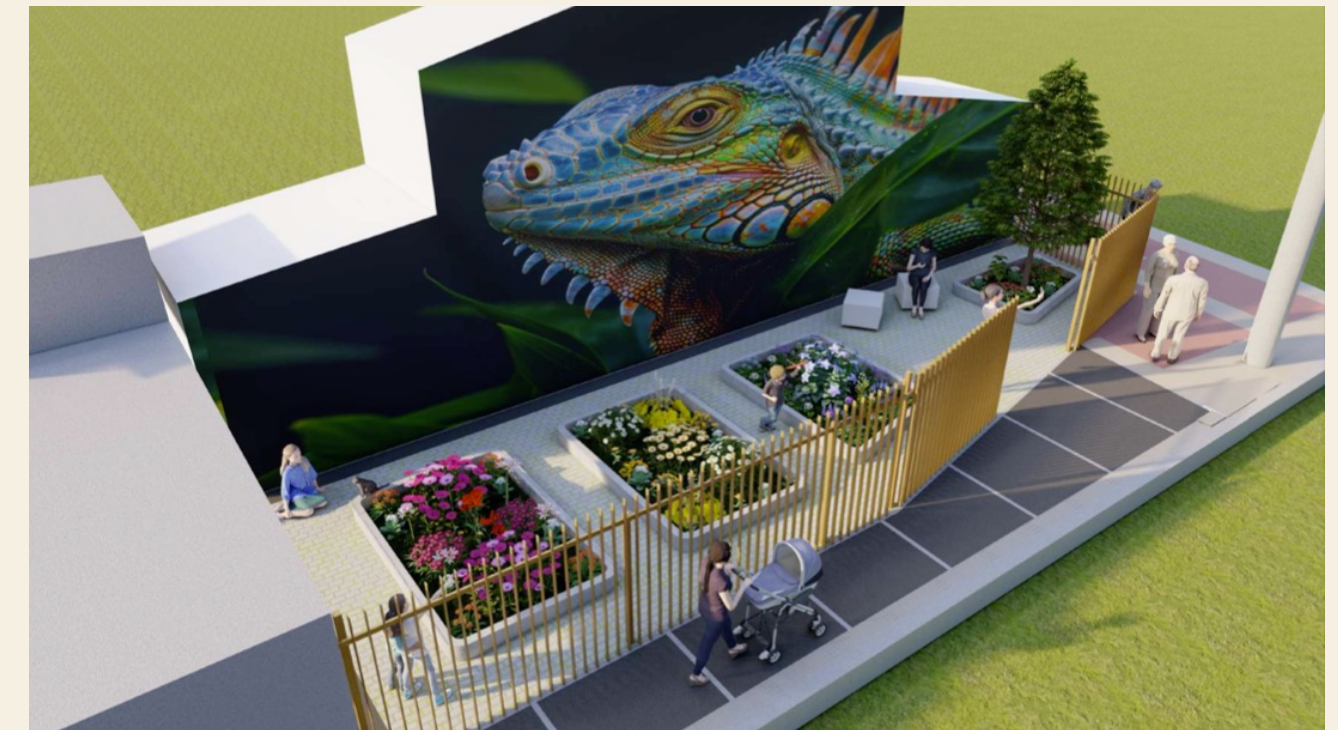

ALCALDÍA DE
FUNZA

Secretaría de Planeación y Ordenamiento territorial

META 258

DISEÑO DE 15 PROYECTOS DE ESPACIO
PÚBLICO PEATONAL.

PARQUE RECREATIVO - CAMERINOS . BARRIO SERREZUELITA

ÁREA DE INTERVENCIÓN : **1000 M2**

2 PARQUE INFANTIL . BARRIO VILLA ADRIANA

ÁREA DE INTERVENCIÓN : **310 M2**

3 PLAZA URBANA BARRIO NUEVA GERONA

ÁREA DE INTERVENCIÓN: **110 M2**

4 PLAZOLETA DE LA SOLIDARIDAD. BARRIO LA AURORA

ÁREA DE INTERVENCIÓN : **3885 M2**

4 PLAZOLETA DE LA SOLIDARIDAD. BARRIO LA AURORA

ÁREA DE INTERVENCIÓN : **3885 M2**

4 PLAZOLETA DE LA SOLIDARIDAD. BARRIO LA AURORA

ÁREA DE INTERVENCIÓN : **3885 M2**

4 PLAZOLETA DE LA SOLIDARIDAD. BARRIO LA AURORA