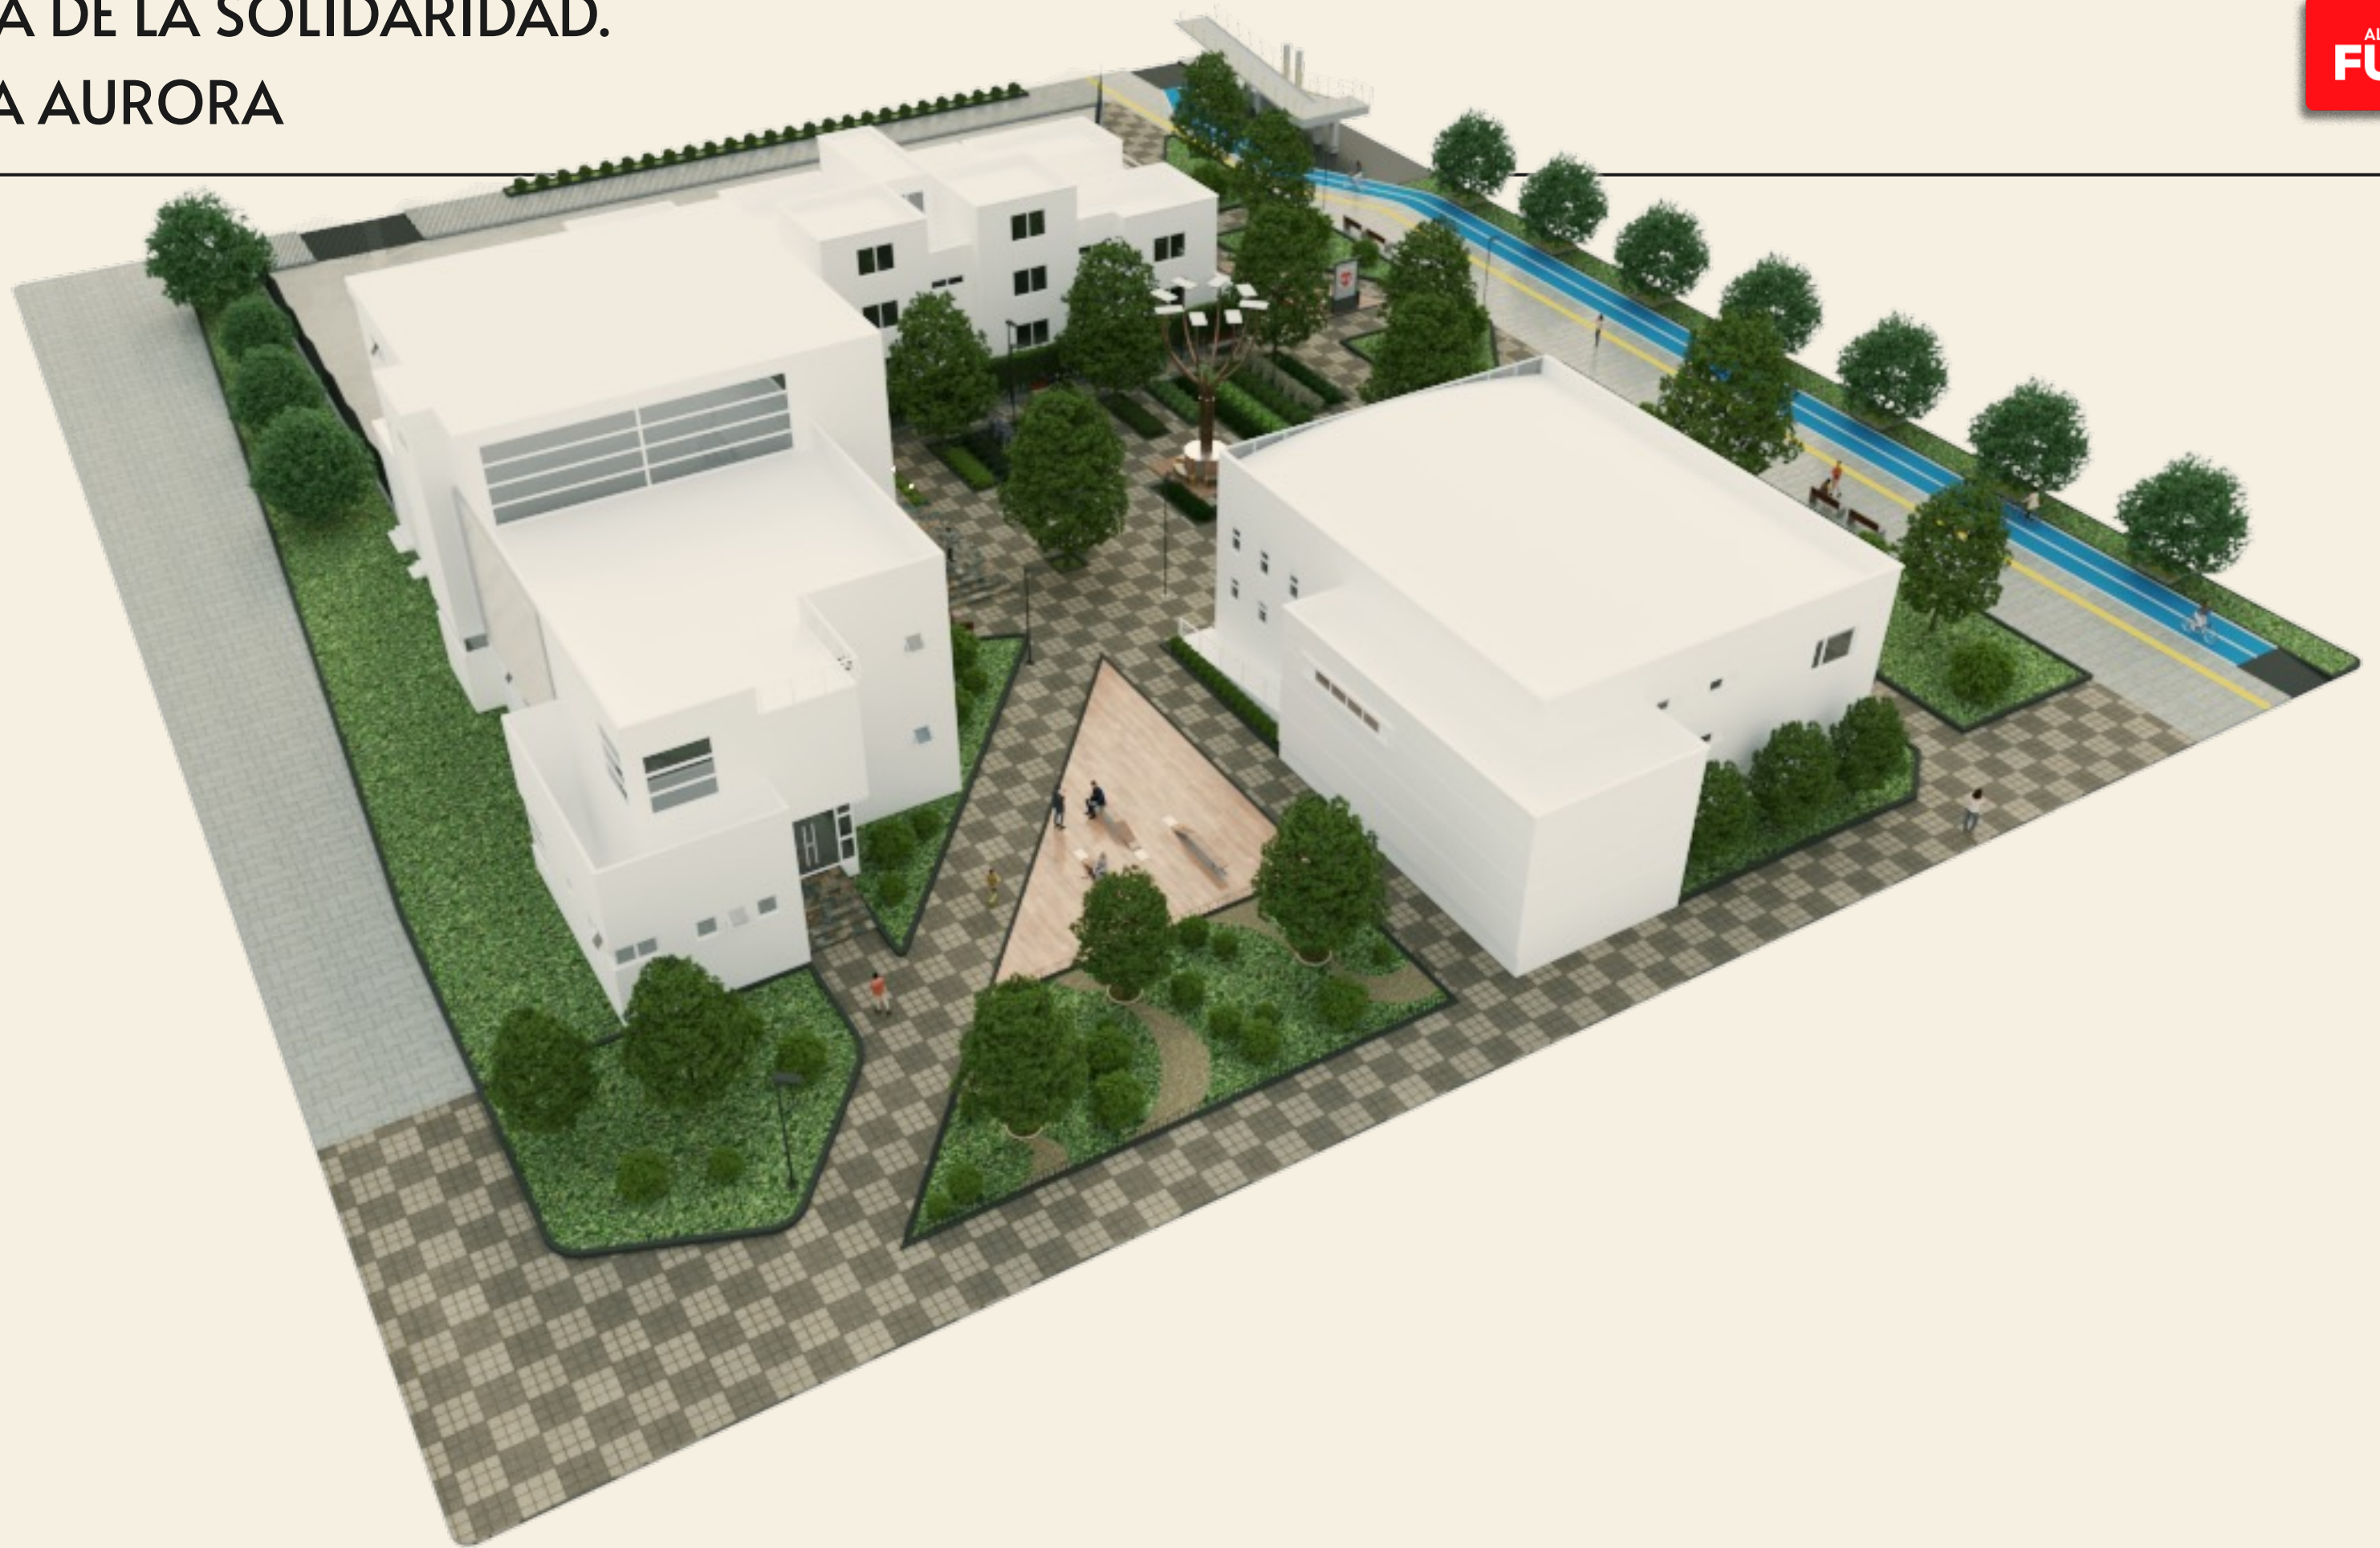

ALCALDÍA DE
FUNZA

Secretaría de Planeación y Ordenamiento territorial

META 258

DISEÑO DE 15 PROYECTOS DE ESPACIO
PÚBLICO PEATONAL.

PARQUE RECREATIVO - CAMERINOS . BARRIO SERREZUELITA

ÁREA DE INTERVENCIÓN : **1000 M2**

2 PARQUE INFANTIL . BARRIO VILLA ADRIANA

ÁREA DE INTERVENCIÓN : **310 M2**

3 PLAZA URBANA BARRIO NUEVA GERONA

ÁREA DE INTERVENCIÓN: **110 M2**

4 PLAZOLETA DE LA SOLIDARIDAD. BARRIO LA AURORA

ÁREA DE INTERVENCIÓN : **3885 M2**

4 PLAZOLETA DE LA SOLIDARIDAD. BARRIO LA AURORA

ÁREA DE INTERVENCIÓN : **3885 M2**

4 PLAZOLETA DE LA SOLIDARIDAD. BARRIO LA AURORA

ÁREA DE INTERVENCIÓN : **3885 M2**

4 PLAZOLETA DE LA SOLIDARIDAD. BARRIO LA AURORA

ÁREA DE INTERVENCIÓN : **3244 M2**

6 PARQUE LINEAL. BARRIO SANTA TERESITA - GUICALI

ÁREA DE INTERVENCIÓN : **3244 M2**

7 PARQUE - PLAZA. VEREDA EL COCLI

ÁREA DE INTERVENCIÓN : **370 M2**